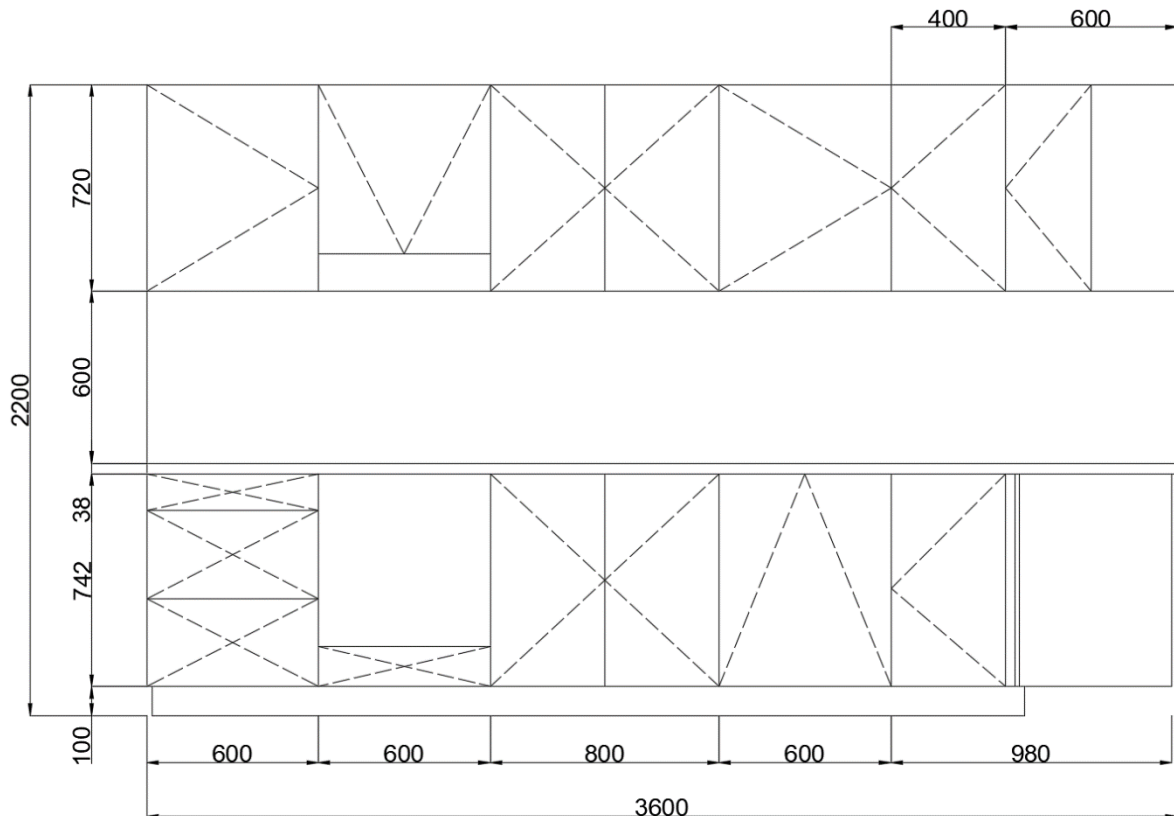

- **600 mm széles felsőszelekrény**
  720 mm magas, 300 mm mély kivitelben
  2 db belső polccal és 1 db nyíló ajtóval.
- **400 mm széles felsőszelekrény**
  720 mm magas, 300 mm mély kivitelben
  2 db belső polccal és 1 db nyíló ajtóval.
- **600 mm X 600 mm alapterületű 45 fokos sarokszelekrény**
  720 mm magas, 300 mm mély kivitelben
  2 db belső polccal és 1 db nyíló ajtóval.
- **3 db egyforma 600 mm széles felső szelekrény**
  egyenként 720 mm magas, 300 mm mély kivitelben
  2 db belső polccal és 1 db nyíló ajtóval.

(Az ár tartalmazza az ÁFÁ-t, a tervezést, valamint a felhasznált anyagok költségét. A szállítás és a teljes körű beépítés nem része az árnak.)