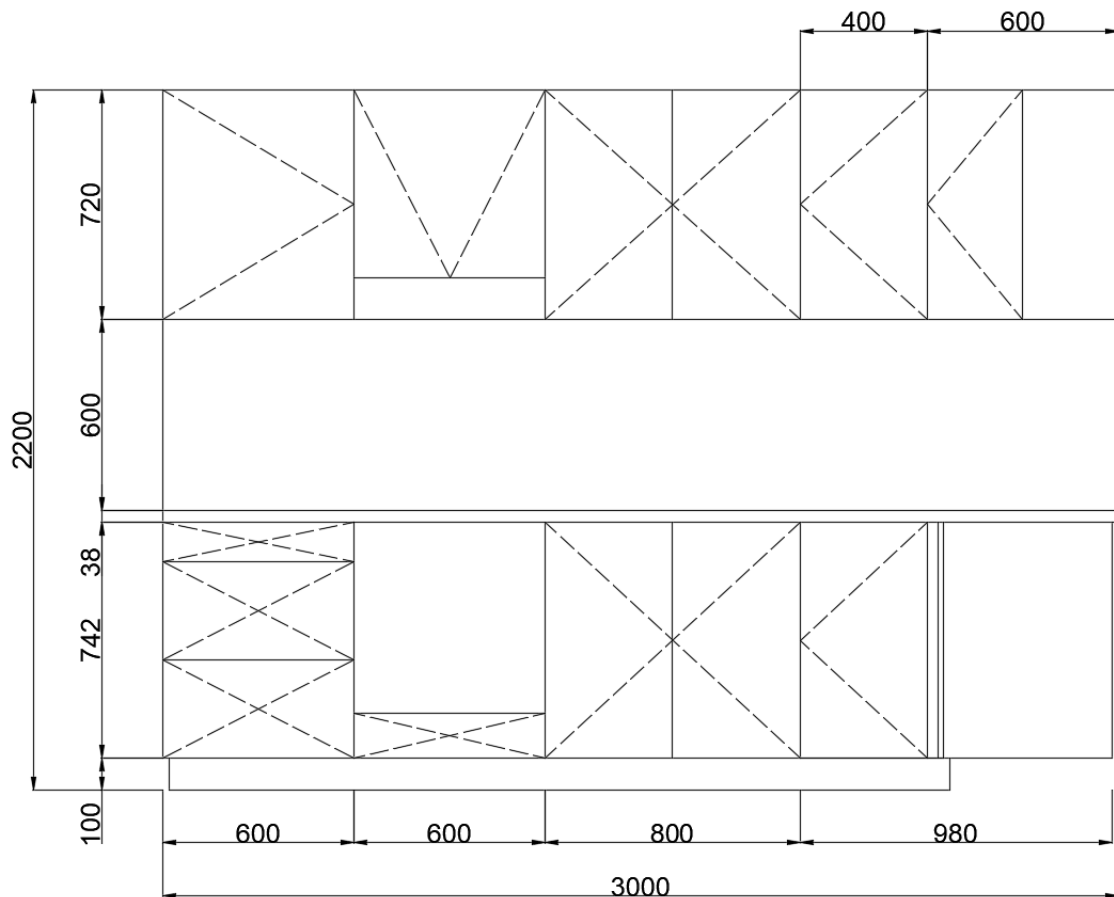

CSONTOS ASZTALOSMŰHELY ÉS BARKÁCSÁRU BOLT

Székhely: 5300 Karcag, Szent István sgt. 59. **Adószám:**

62359801-2-36 **Telefon:** 06-30/519-0977 | **Email:**

csontosgyorgy1@t-online.hu

Országos kivitelezés a tervezéstől a beépítésig.

- **3 db egyforma 600 mm széles felső szekrény**
  egyenként 720 mm magas, 300 mm mély kivitelben
  2 db belső polccal és 1 db nyíló ajtóval.

(Az ár tartalmazza az ÁFÁ-t, a tervezést, valamint a felhasznált anyagok költségét. A szállítás és a teljes körű beépítés nem része az árnak.)